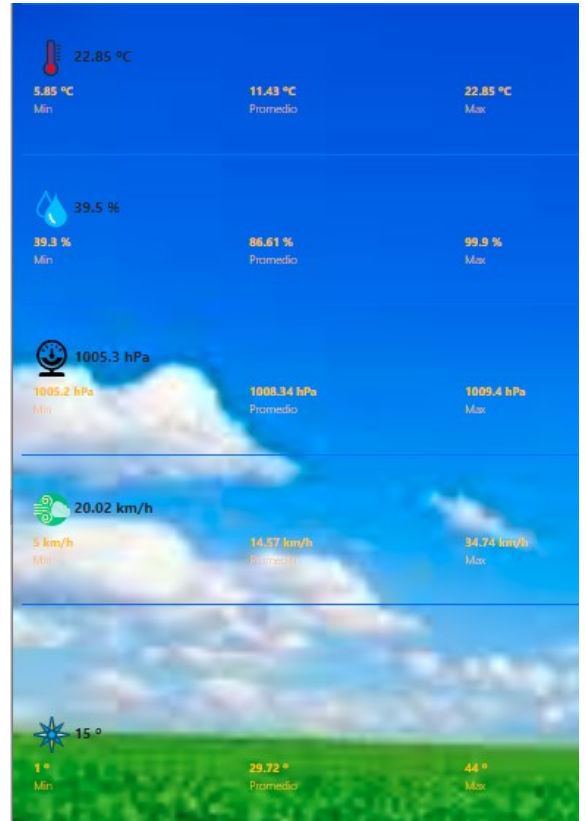

Su comunicación como cliente **LORA** nos permite instalarla en un radio de 4 a 10 km de un nodo Gateway LoraWan **GW-Agro** o cualquier producto de la línea **GWMM, GWSMH, GWIAQ, GWAIO**.

GWMM-06 Posee las mismas características que LMM01 sumando la posibilidad de conexión a internet WIFI 2,4 o Chip GPRS, GSM,4G.

La aplicación web nos permite visualizar las mediciones en forma On-Line o en modo offline conectando en el lugar su tableta, telefono celular o notebook. Su geolocalización permite una rápida búsqueda de la misma en el lugar de instalación así como una rápida visualización de las mediciones.

Al ser un sistema autónomo **No** requiere intervención alguna permitiendo reducir costos, tener mayor control y apoyar la toma de decisiones inmediata por parte del productor o ingeniero agrónomo.

La parametrización de los datos de alarma por parte del cliente permite un sistema personalizado. Ud podrá ver fácilmente cada evento de alarma realizado.

Todos los datos son guardados en una base de datos en la nube de QTSAGRO permitiendo tener un histórico de la información desde el momento de la instalación y puesta en marcha. Esto permite hacer análisis a petición por el usuario. Solo debe definir el intervalo de fechas y podrá acceder al reporte de datos en un gráfico de muy fácil visualización.

Radiación solar

Temperatura y Humedad de suelo

Alimentación 220-110v, Pantalla solar y Baterías.

PRECIPITACIONES			
	HOY	7 DÍAS	ACUMULADO AÑO
	2 mm	75 mm	471 mm
	8 mm	93 mm	922 mm